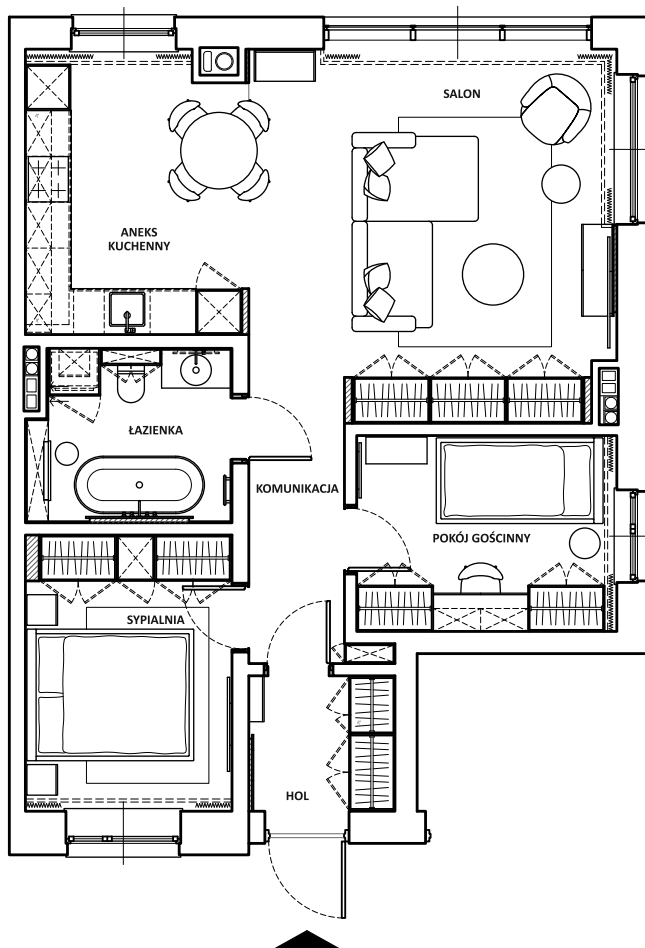

CZ8 parter - 66,34 m²

ZESTAWIENIE POMIESZCZEŃ		PARTER
POMIESZCZENIA		POWIERZCHNIA
1	Hall	4,20 m ²
2	Salon z aneksem kuchennym	37,49 m ²
3	Łazienka	5,97 m ²
4	Pokój	9,85 m ²
5	Pokój	8,83 m ²
RAZEM		66,34 m²

CZ8 parter - 66,34 m²

CZ8 parter - 66,34 m²