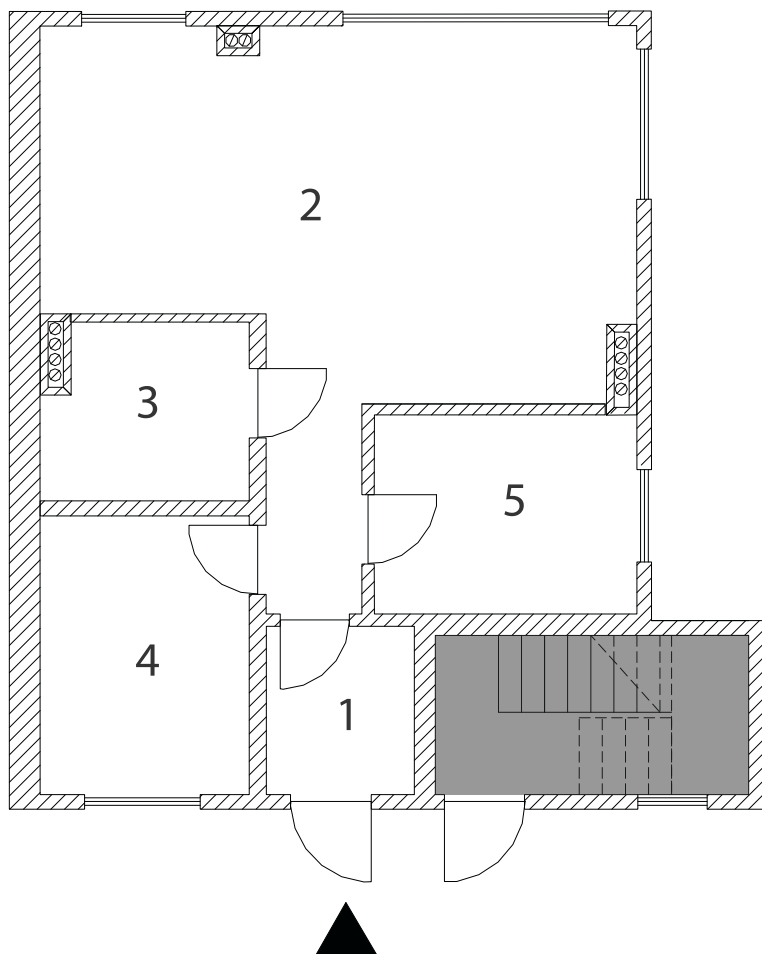

CZ8 parter - 66,34 m²

ZESTAWIENIE POMIESZCZEŃ		PARTER
POMIESZCZENIA		POWIERZCHNIA
1	Hall	4,20 m ²
2	Salon z aneksem kuchennym	37,49 m ²
3	Łazienka	5,97 m ²
4	Pokój	9,85 m ²
5	Pokój	8,83 m ²
RAZEM		66,34 m²

CZ8 parter - 66,34 m²

CZ8 parter - 66,34 m²